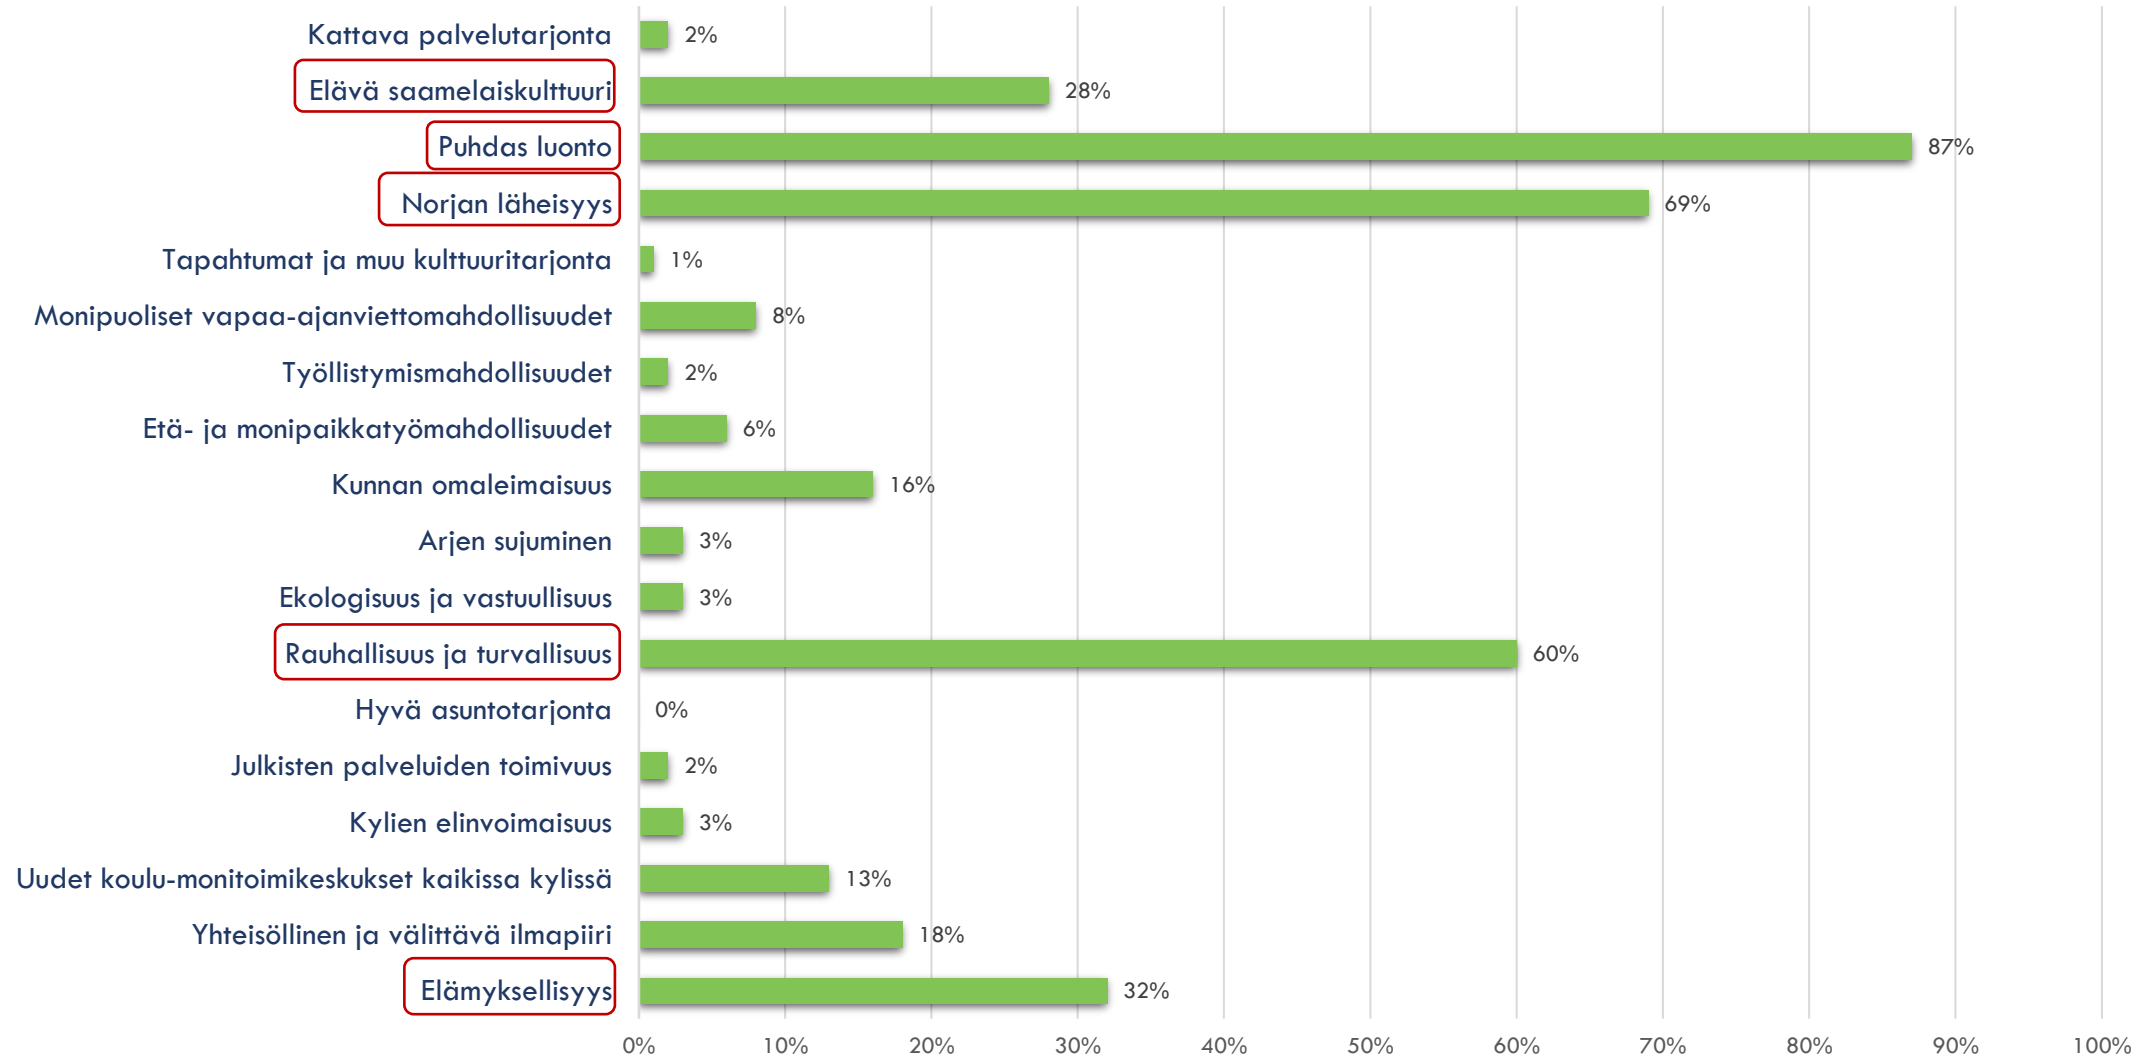

Utsjoen vetovoimatekijät