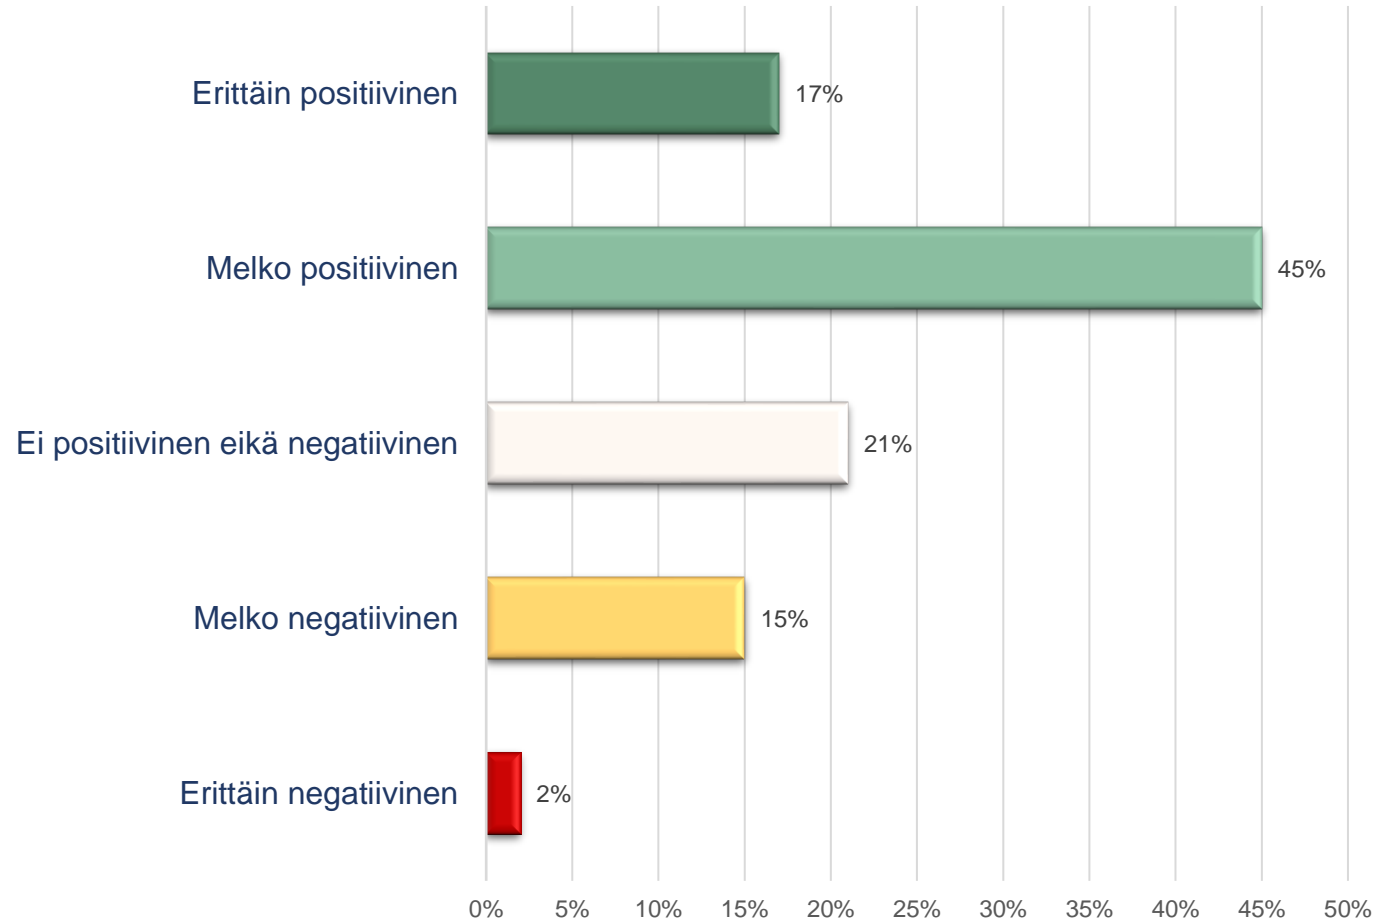

Gávecci jagiáiggi giella
UTSJOKI • OHCEJHKA
Kahdeksan vuodenajan kunta

LAPIN LIITTO

UTSJOEN KUNNAN MIELIKUVAKYSELY 2022

- Utsjoen kunnan mielikuvakysely toteutettiin osana Utsjoen rakennemuutoksen koordinointi – hankkeen toimesta järjestettyä Tulevaisuusfoorumia.
- Mielikuvakysely julkaistiin anonyyminä Webropol-verkkokyselynä, jonka vastausaika oli 20.10.2022 - 31.10.2022.
- Utsjoen rakennemuutoksen koordinointi –hanketta rahoitti Lapin liitto.

Vastauksien määrä

Kyselyyn saatiin vastauksia yhteensä 494 kpl.

Muu -vaihtoehdossa oli mukana mm. naapurikuntalaisia, henkilöitä, joiden perheellä on mökki Utsjoella, henkilöitä, jotka eivät vielä ole käyneet Utsjoella, kala- ja metsästysturisteja, ja myös jokunen Utsjoelle muuttoa harkitseva henkilö.

Yleinen mielikuva

Positiiviseen mielikuvaan vaikuttavia seikkoja olivat esimerkiksi:

- ❖ Kaunis ja ainutlaatuinen luonto, upeat maisemat ja Teno-joki
- ❖ Ystävälliset ja vieraanvaraiset paikalliset
- ❖ Rauhallinen ja rauhoittava ilmapiiri
- ❖ Hyvät peruspalvelut

Negatiivisempaan mielikuvaan vaikuttavia seikkoja olivat esimerkiksi:

- ❖ Asuntotarjonnan puute
- ❖ Rajoitettu palvelutarjonta
- ❖ Kapea kulttuuritarjonta
- ❖ Vähän vapaa-ajan aktiviteetteja, erityisesti talvella