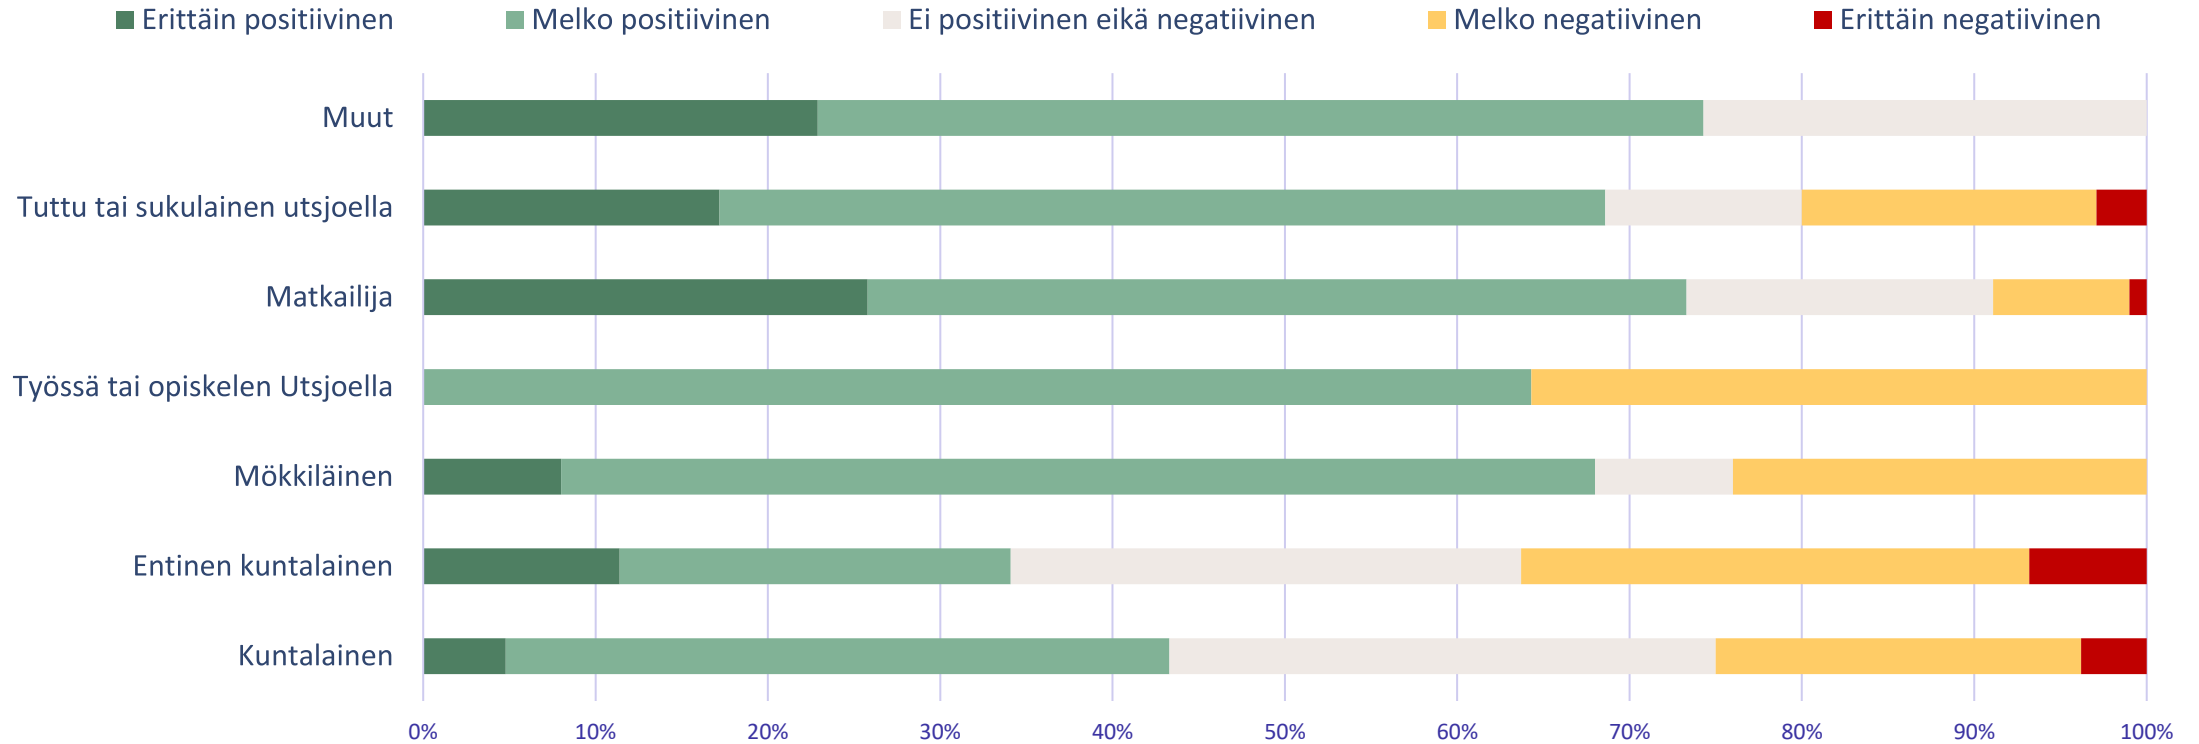

Yleinen mielikuva vastaajaryhmän perusteella

	Kuntalainen	Entinen kuntalainen	Mökkiläinen	Työssä tai opiskelen Utsjoella	Matkailija	Tuttu tai sukulainen utsjoella	Muut
■ Erittäin positiivinen	4,8%	11,4%	8,0%	0	25,8%	17,2%	22,9%
■ Melko positiivinen	38,5%	22,7%	60,0%	64,3%	47,5%	51,4%	51,4%
■ Ei positiivinen eikä negatiivinen	31,7%	29,6%	8,0%	0	17,8%	11,4%	25,7%
■ Melko negatiivinen	21,2%	29,5%	24,0%	35,7%	7,9%	17,1%	0
■ Erittäin negatiivinen	3,8%	6,8%	0	0	1,0%	2,9%	0