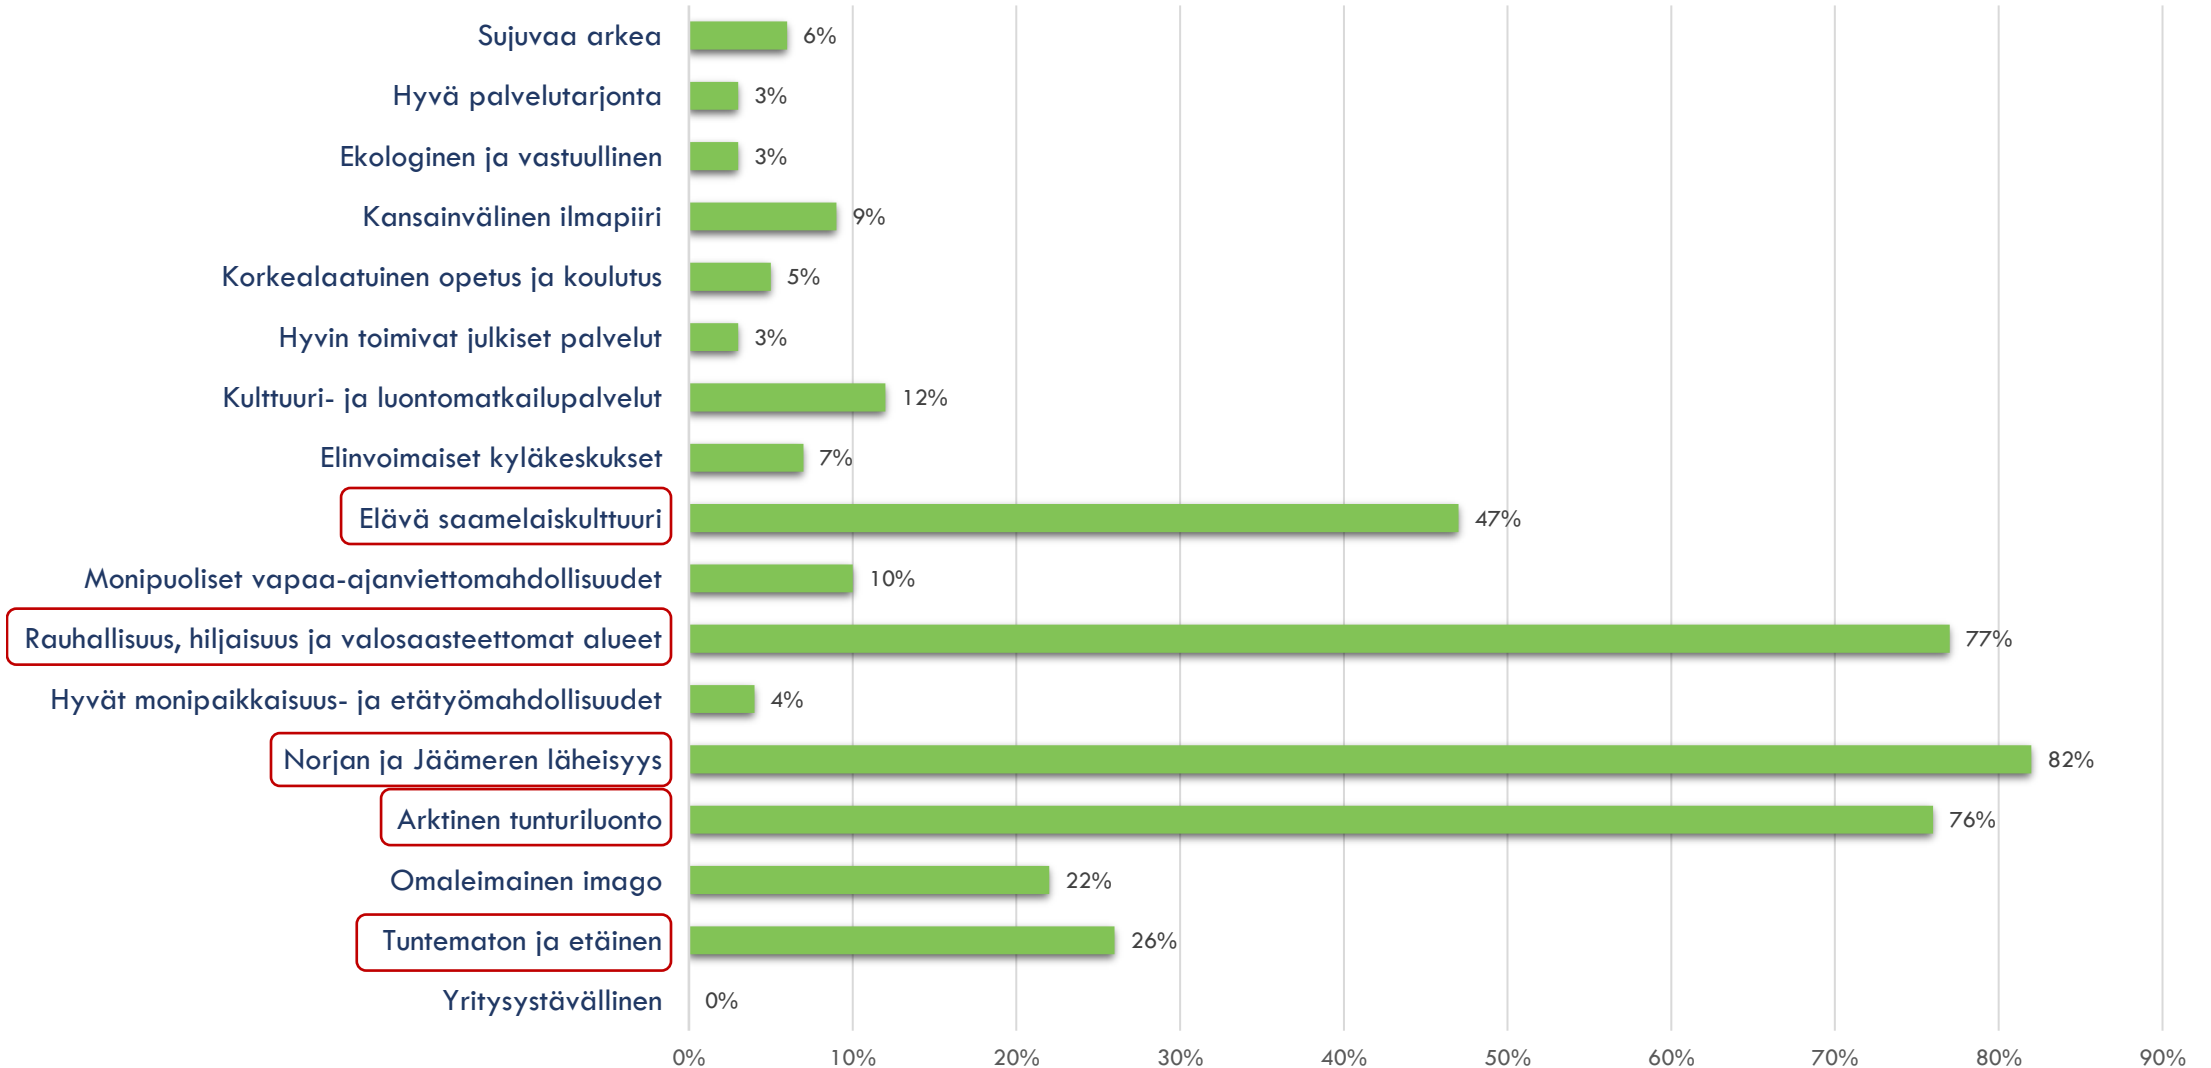

Utsjoen erottuvuus muista Lapin kunnista