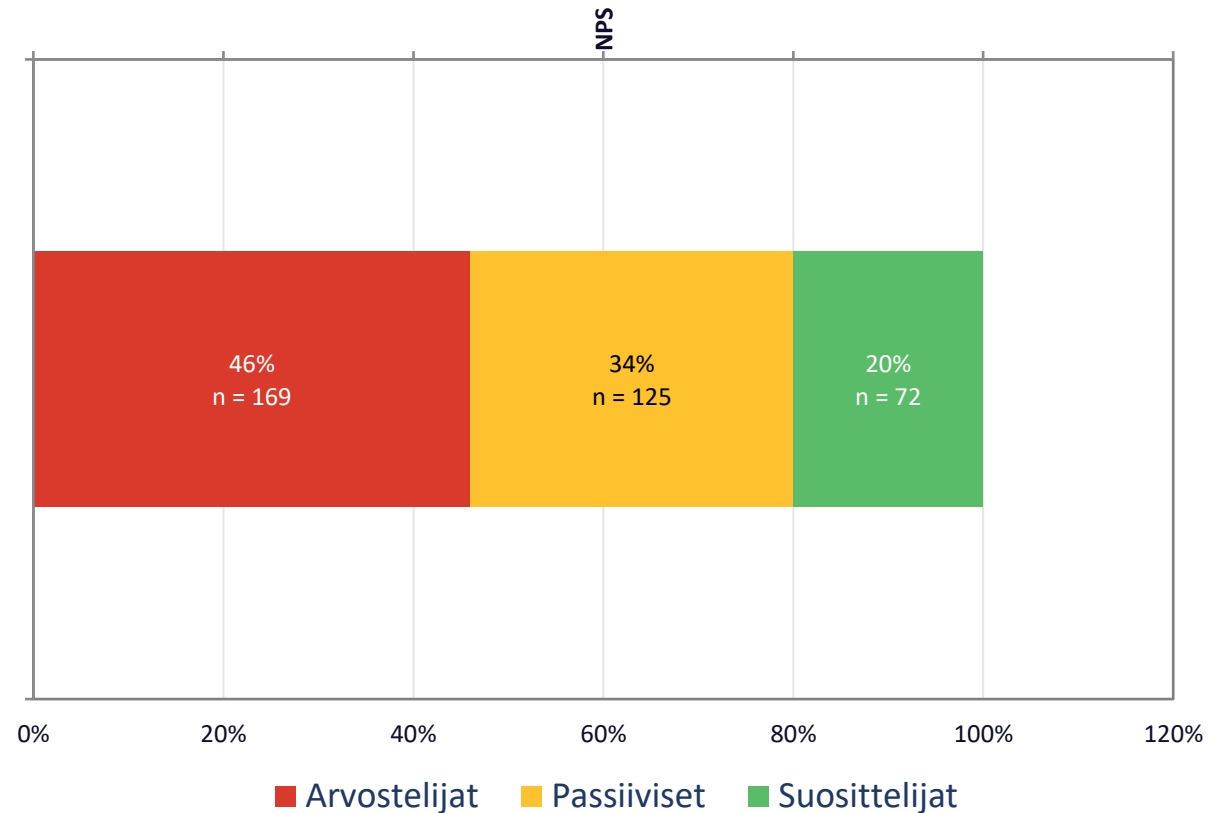

Utsjoen erottuvuus muista Lapin kunnista

Utsjoen vetovoimatekijät

Suosittelisitko Utsjokea asuinpaikkana – NPS indeksi

NPS (Net Promotor Score) voi vaihdella välillä -100 (ei yhtään suosittelijaa) ja +100 (ei yhtään arvostelijaa).

Kysymyksen NPS tulos oli -27.

Negatiivinen luku tarkoittaa, että arvostelijoita on ollut enemmän kuin suosittelijoita.

Utsjokea suositellaan asuinpaikaksi niille, jotka arvostavat rauhallista elämää ja ulkoilma-aktiviteetteja, mutta se ei ehkä sovi niille, jotka arvostavat kaupunkien läheisyyttä ja runsasta palvelutarjontaa.