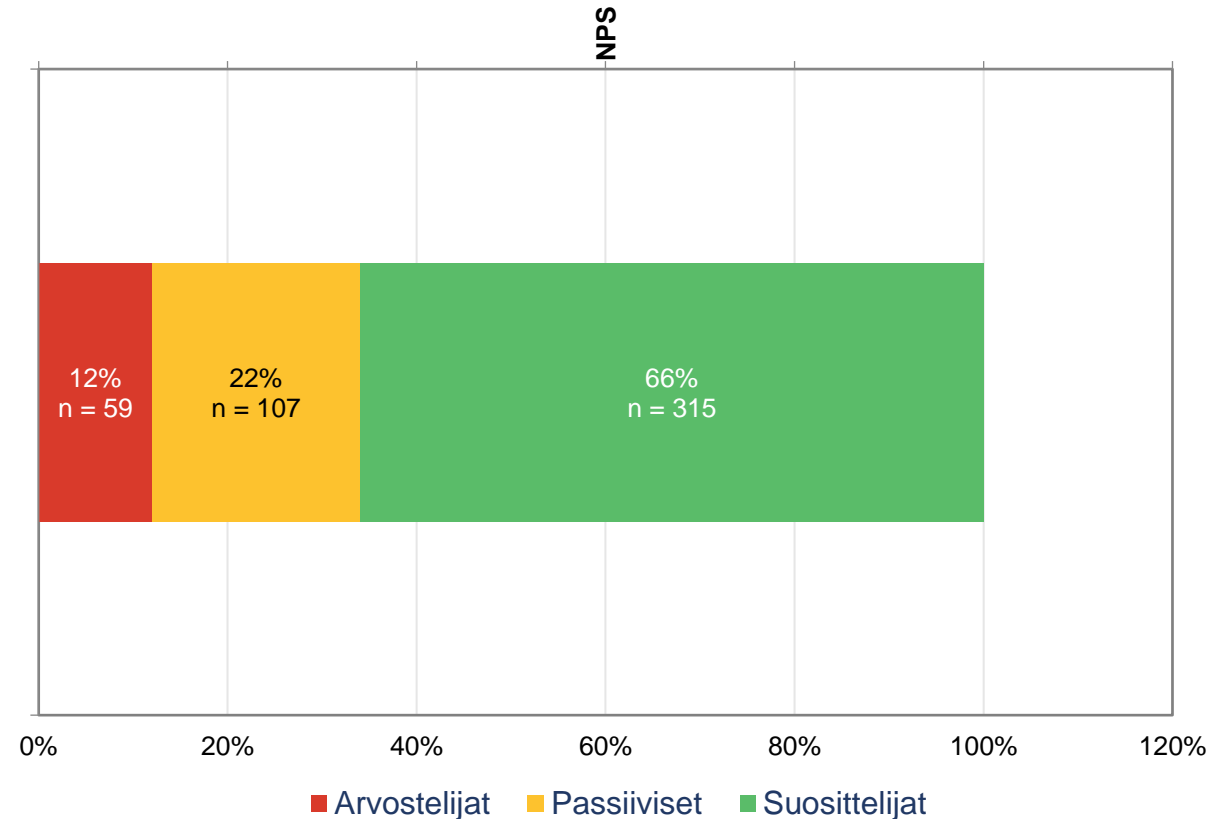

Gávcei jagiáiggi gieldda

Kahdeksan vuodenajan kunta

Suosittelisitko Utsjokea matkailukohteena – NPS indeksi

NPS (Net Promotor Score) voi vaihdella välillä -100 (ei yhtään suosittelijaa) ja +100 (ei yhtään arvostelijaa).

Kysymyksen NPS tulos oli 53.

Positiivinen luku tarkoittaa, että suosittelijoita on ollut enemmän kuin arvostelijoita.

Niille, jotka rakastavat puhdasta luontoa, rauhallista ilmapiiriä, ja haluavat kokea erilaisen puolen Lapista, Utsjoki on oivallinen vierailukohde.