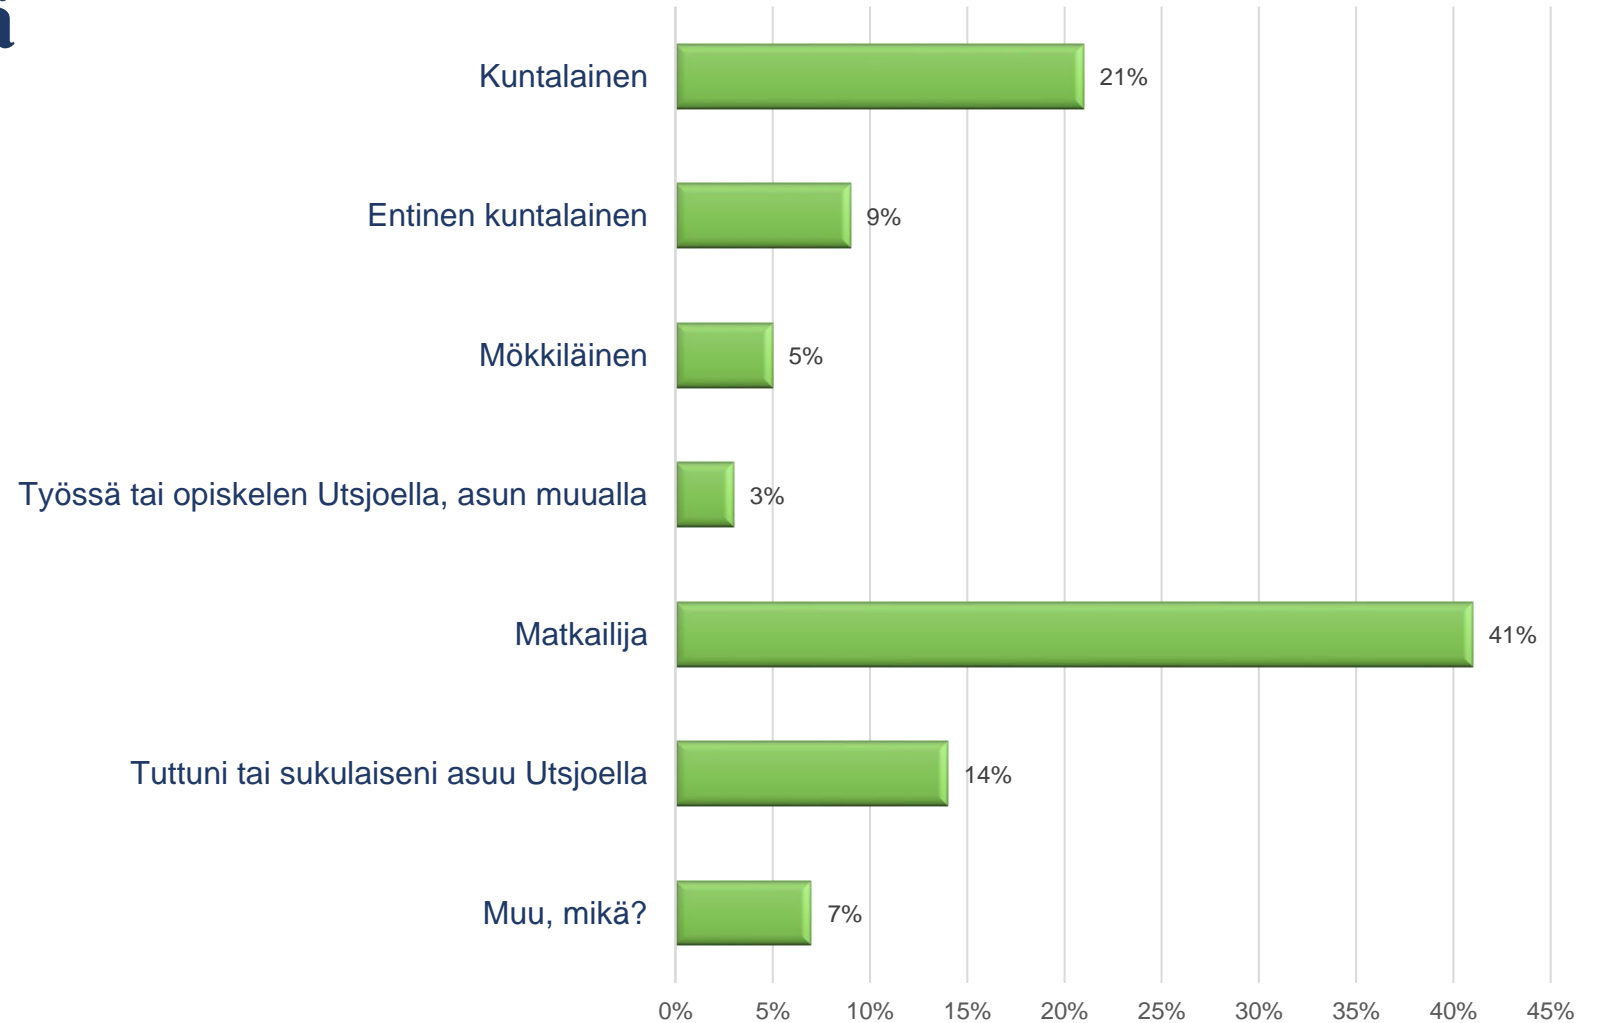

Gávecci jagiáiggi giella
UTSJOKI • OHCEJHKA
Kahdeksan vuodenajan kunta

LAPIN LIITTO

UTSJOEN KUNNAN MIELIKUVAKYSELY 2022

- Utsjoen kunnan mielikuvakysely toteutettiin osana Utsjoen rakennemuutoksen koordinointi – hankkeen toimesta järjestettyä Tulevaisuusfoorumia.
- Mielikuvakysely julkaistiin anonyyminä Webropol-verkkokyselynä, jonka vastausaika oli 20.10.2022 - 31.10.2022.
- Utsjoen rakennemuutoksen koordinointi –hanketta rahoitti Lapin liitto.

Vastauksien määrä

Kyselyyn saatiin vastauksia yhteensä 494 kpl.

Muu -vaihtoehdossa oli mukana mm. naapurikuntalaisia, henkilöitä, joiden perheellä on mökki Utsjoella, henkilöitä, jotka eivät vielä ole käyneet Utsjoella, kala- ja metsästysturisteja, ja myös jokunen Utsjoelle muuttoa harkitseva henkilö.

Yleinen mielikuva

Positiiviseen mielikuvaan vaikuttavia seikkoja olivat esimerkiksi:

- ❖ Kaunis ja ainutlaatuinen luonto, upeat maisemat ja Teno-joki
- ❖ Ystävälliset ja vieraanvaraiset paikalliset
- ❖ Rauhallinen ja rauhoittava ilmapiiri
- ❖ Hyvät peruspalvelut